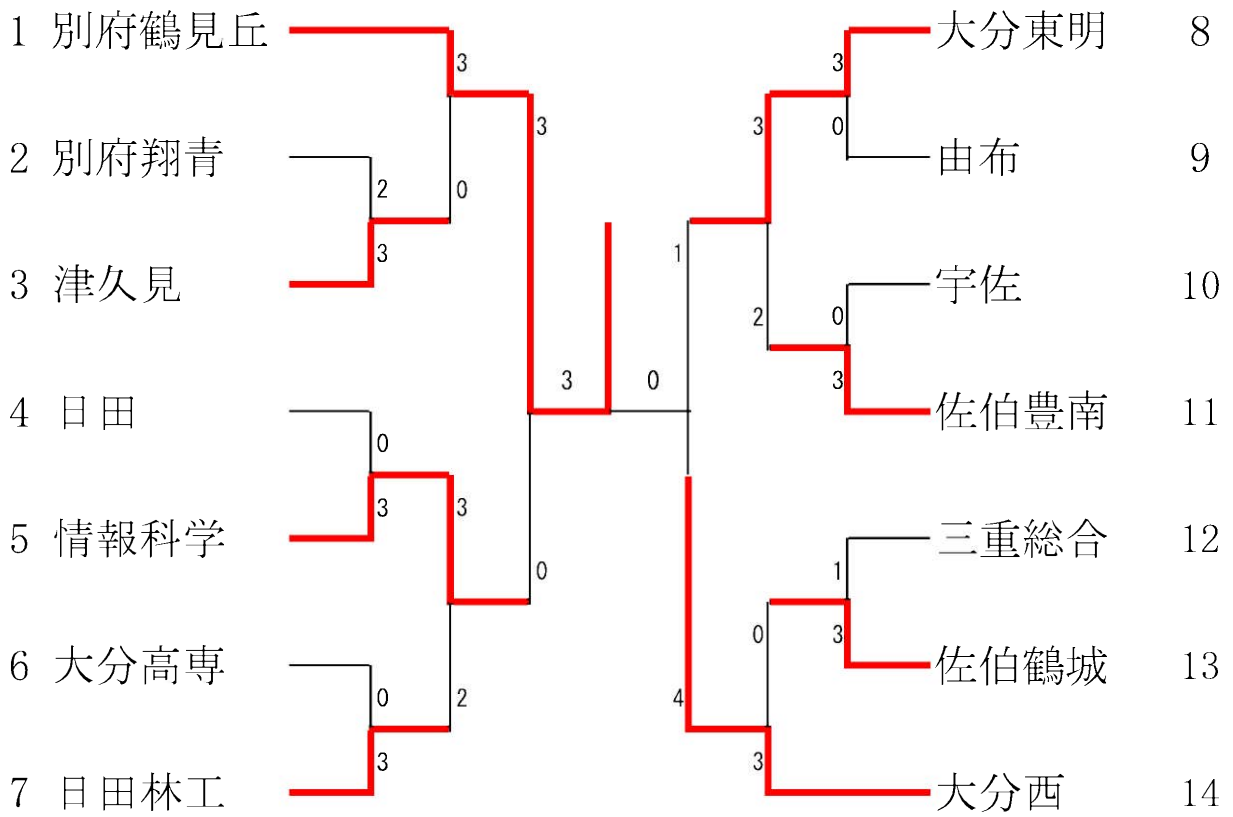

男子団体

第2代表決定予備戦

第2代表決定戦

2018県新人戦団体 試合結果一覧表

大分県高体連バドミントン専門部

種目名称 試合番号 コート 終了時刻  
勝者 敗者

女子 昭和学園	0010 準決勝 3 — 0	01 情報科学	09:50	4単 井瀬茉裕②	$2 \left\{ \begin{array}{l} 23 - 21 \\ 23 - 21 \\ - \end{array} \right\} 0$	長谷部珠良②
1複 日隈茜② 副島由衣②	$2 \left\{ \begin{array}{l} 15 - 21 \\ 21 - 19 \\ 21 - 14 \end{array} \right\} 1$	河野七海② 松下花凜①		5単 横山里咲①	$2 \left\{ \begin{array}{l} 23 - 21 \\ 12 - 21 \\ 21 - 9 \end{array} \right\} 1$	吉良希実②
2複 飯田朱音② 草野真央②	$2 \left\{ \begin{array}{l} 21 - 10 \\ 21 - 3 \\ - \end{array} \right\} 0$	甲斐乙葉② 高司亜美①		女子 昭和学園	0012 決勝 3 — 0	大分西
3単 合屋ひなゑ②	$2 \left\{ \begin{array}{l} 21 - 3 \\ 21 - 12 \\ - \end{array} \right\} 0$	後藤亜美沙②		1複 飯田朱音② 草野真央②	$2 \left\{ \begin{array}{l} 21 - 14 \\ 21 - 7 \\ - \end{array} \right\} 0$	江川未悠① 亀井菜々①
4単 草野真央②	$\left\{ \begin{array}{l} - \\ - \\ - \end{array} \right\}$	甲斐乙葉②		2複 日隈茜② 副島由衣②	$2 \left\{ \begin{array}{l} 21 - 13 \\ 16 - 21 \\ 21 - 18 \end{array} \right\} 1$	井瀬茉裕② 横山里咲①
5単 飯田朱音②	$\left\{ \begin{array}{l} - \\ - \\ - \end{array} \right\}$	松下花凜①		3単 合屋ひなゑ②	$2 \left\{ \begin{array}{l} 21 - 17 \\ 15 - 21 \\ 21 - 13 \end{array} \right\} 1$	尾藤夕里菜①
女子 大分西	0011 準決勝 3 — 2	02 別府鶴見丘	09:53	4単 草野真央②	$\left\{ \begin{array}{l} - \\ - \\ - \end{array} \right\}$	横山里咲①
1複 井瀬茉裕② 横山里咲①	$1 \left\{ \begin{array}{l} 21 - 18 \\ 22 - 24 \\ 14 - 21 \end{array} \right\} 2$	吉良希実② 古澤葉月②		5単 飯田朱音②	$\left\{ \begin{array}{l} - \\ - \\ - \end{array} \right\}$	亀井菜々①
2複 木崎真愛② 尾藤夕里菜①	$0 \left\{ \begin{array}{l} 12 - 21 \\ 15 - 21 \\ - \end{array} \right\} 2$	長谷部珠良② 伊関思羽②				
3単 亀井菜々①	$2 \left\{ \begin{array}{l} 17 - 21 \\ 22 - 20 \\ 21 - 14 \end{array} \right\} 1$	佐藤百恵②				