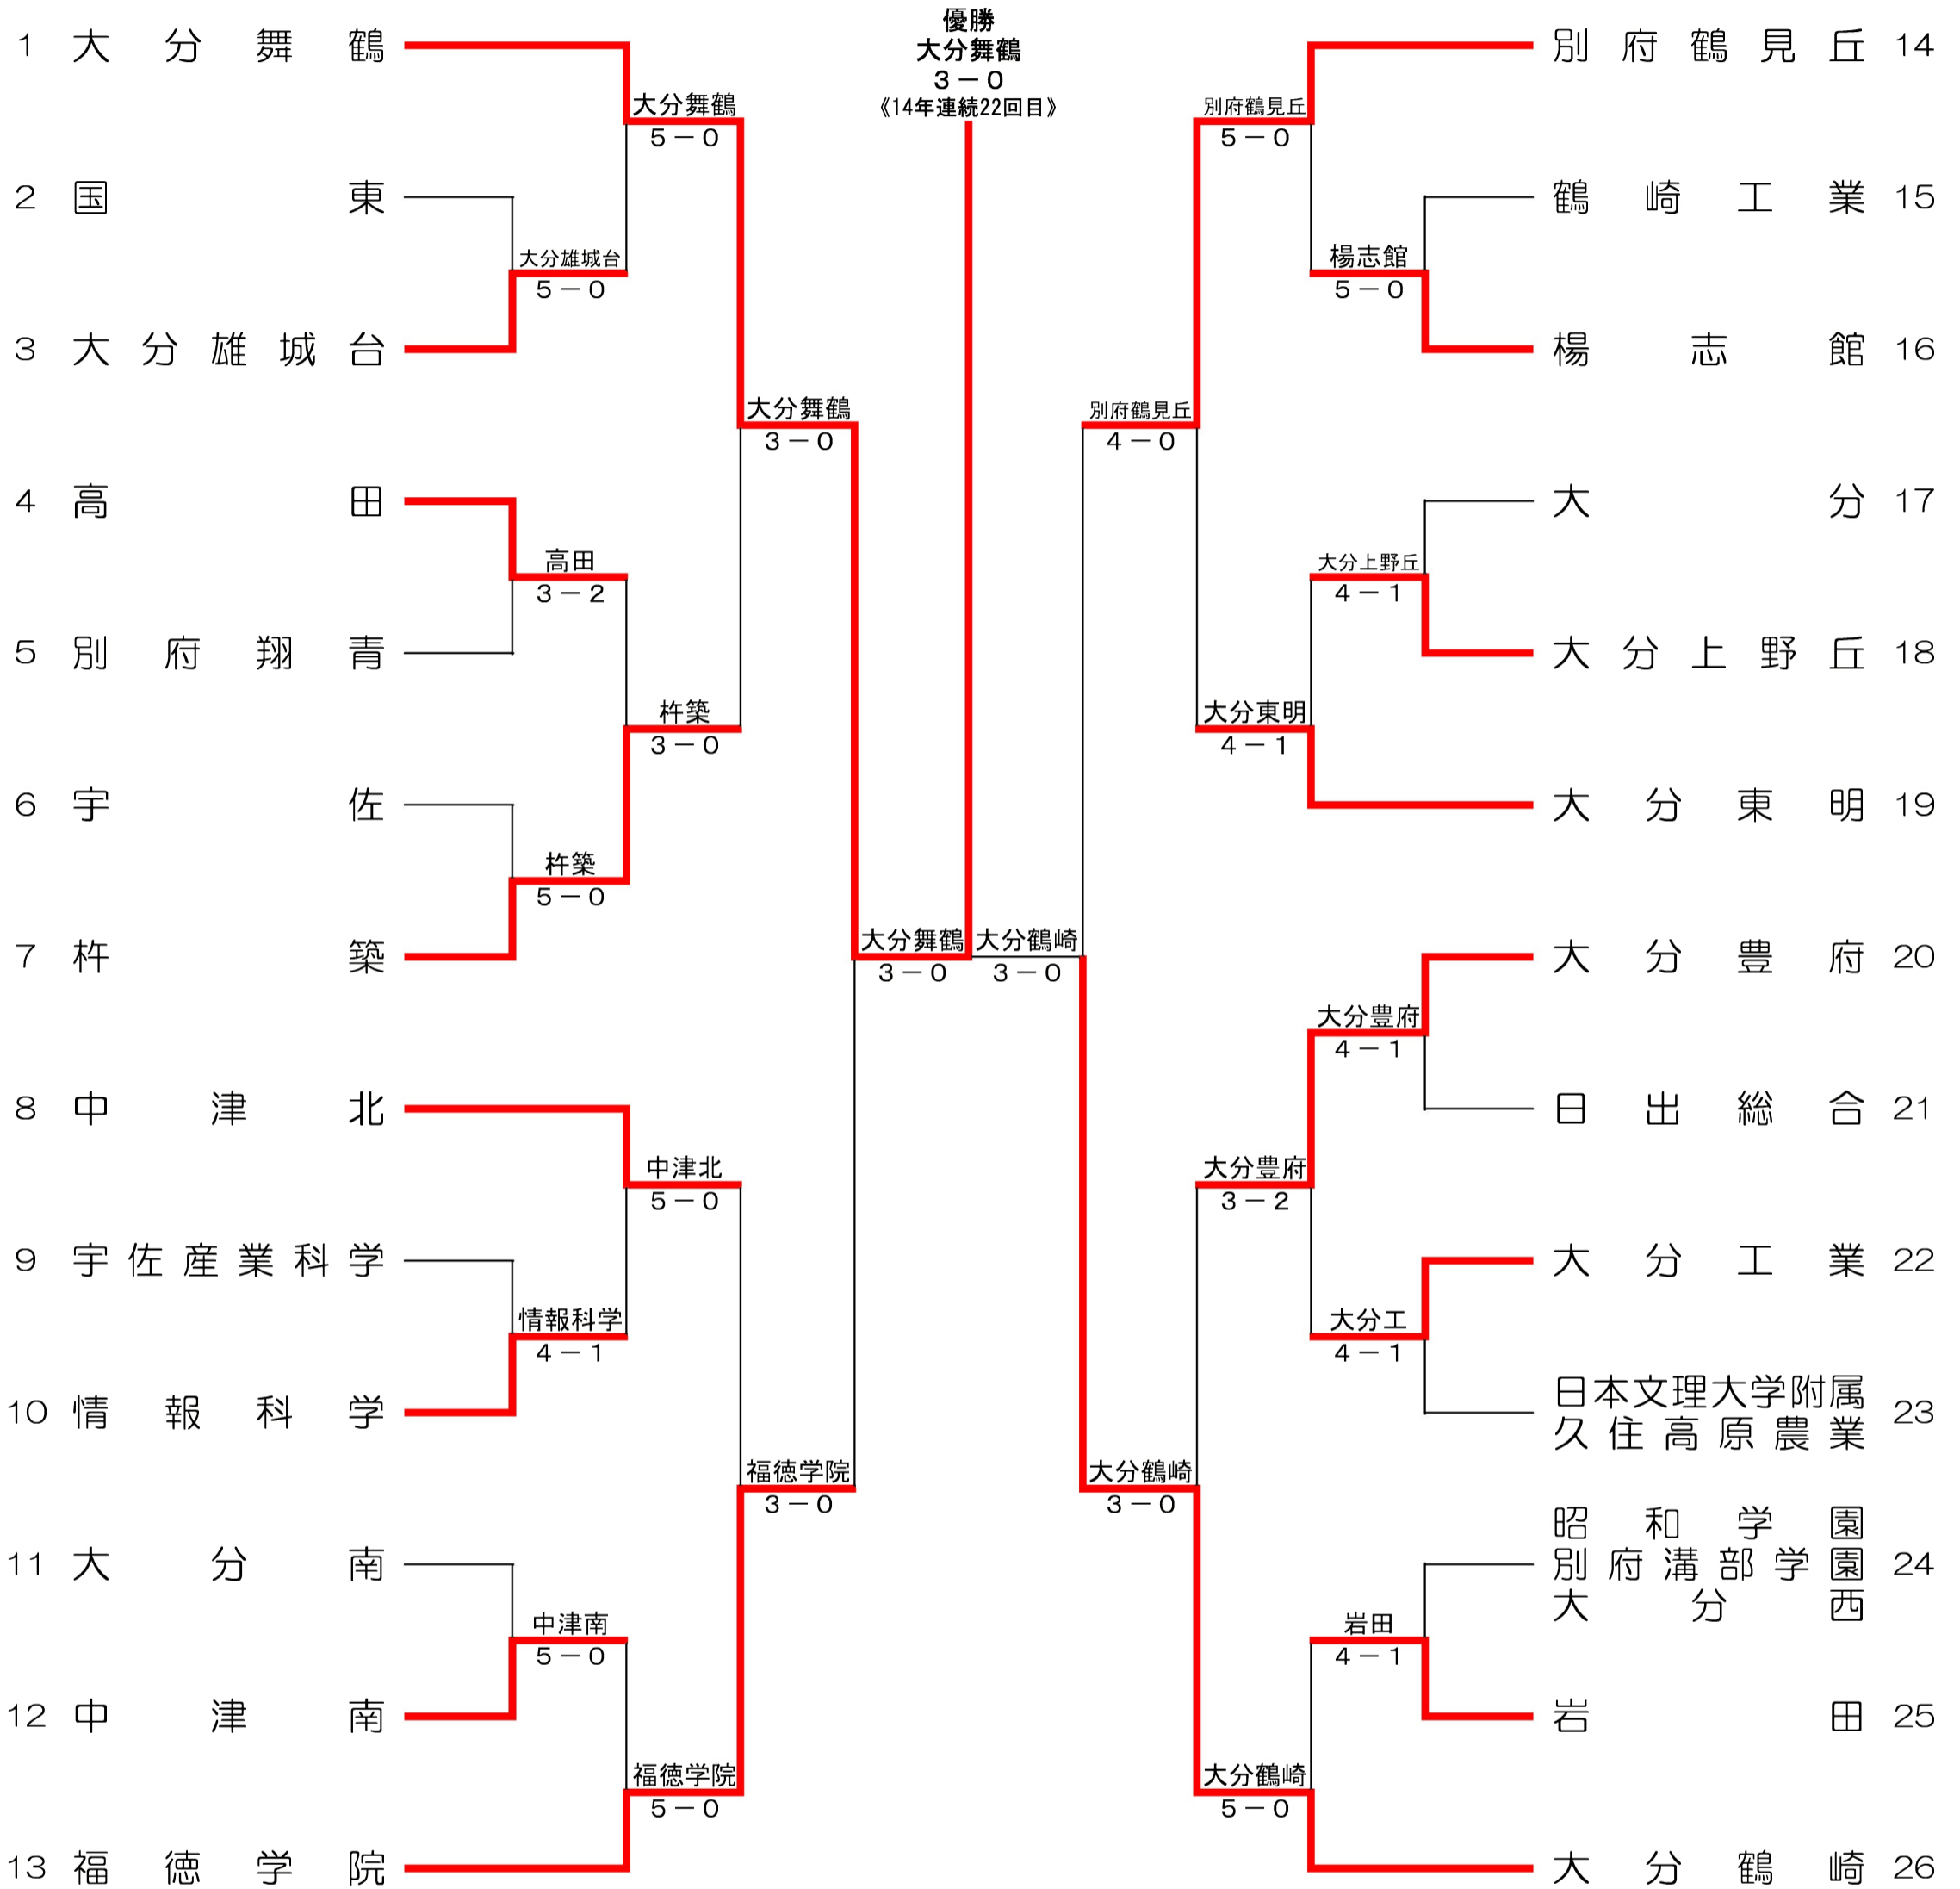

令和4年度 大分県高等学校新人テニス競技大会

兼 第45回全国選抜高校テニス大会九州地区大会大分県予選

【女子団体】

5ポイント制

10月15日(土) 準々決勝まで 16日(日) 準決勝以降すべて
 15日(土) 豊後企画テニスコート
 16日(日) 大分スポーツ公園昭和電工テニスコート
 予備日 10月17日(月) 大分スポーツ公園昭和電工テニスコート

第2代表決定戦

(第2代表決定戦については、メインドローで対戦している場合は実施しない)

令和4年度 大分県高等学校新人テニス競技大会

兼 第45回全国選抜高校テニス大会九州地区大会大分県予選

【男子団体】

5ポイント制

10月15日(土) 準々決勝まで 16日(日) 準決勝以降すべて

15日(土)・16日(日) 大分スポーツ公園昭和電工テニスコート

予備日 10月17日(月) 大分スポーツ公園昭和電工テニスコート

第2代表決定戦