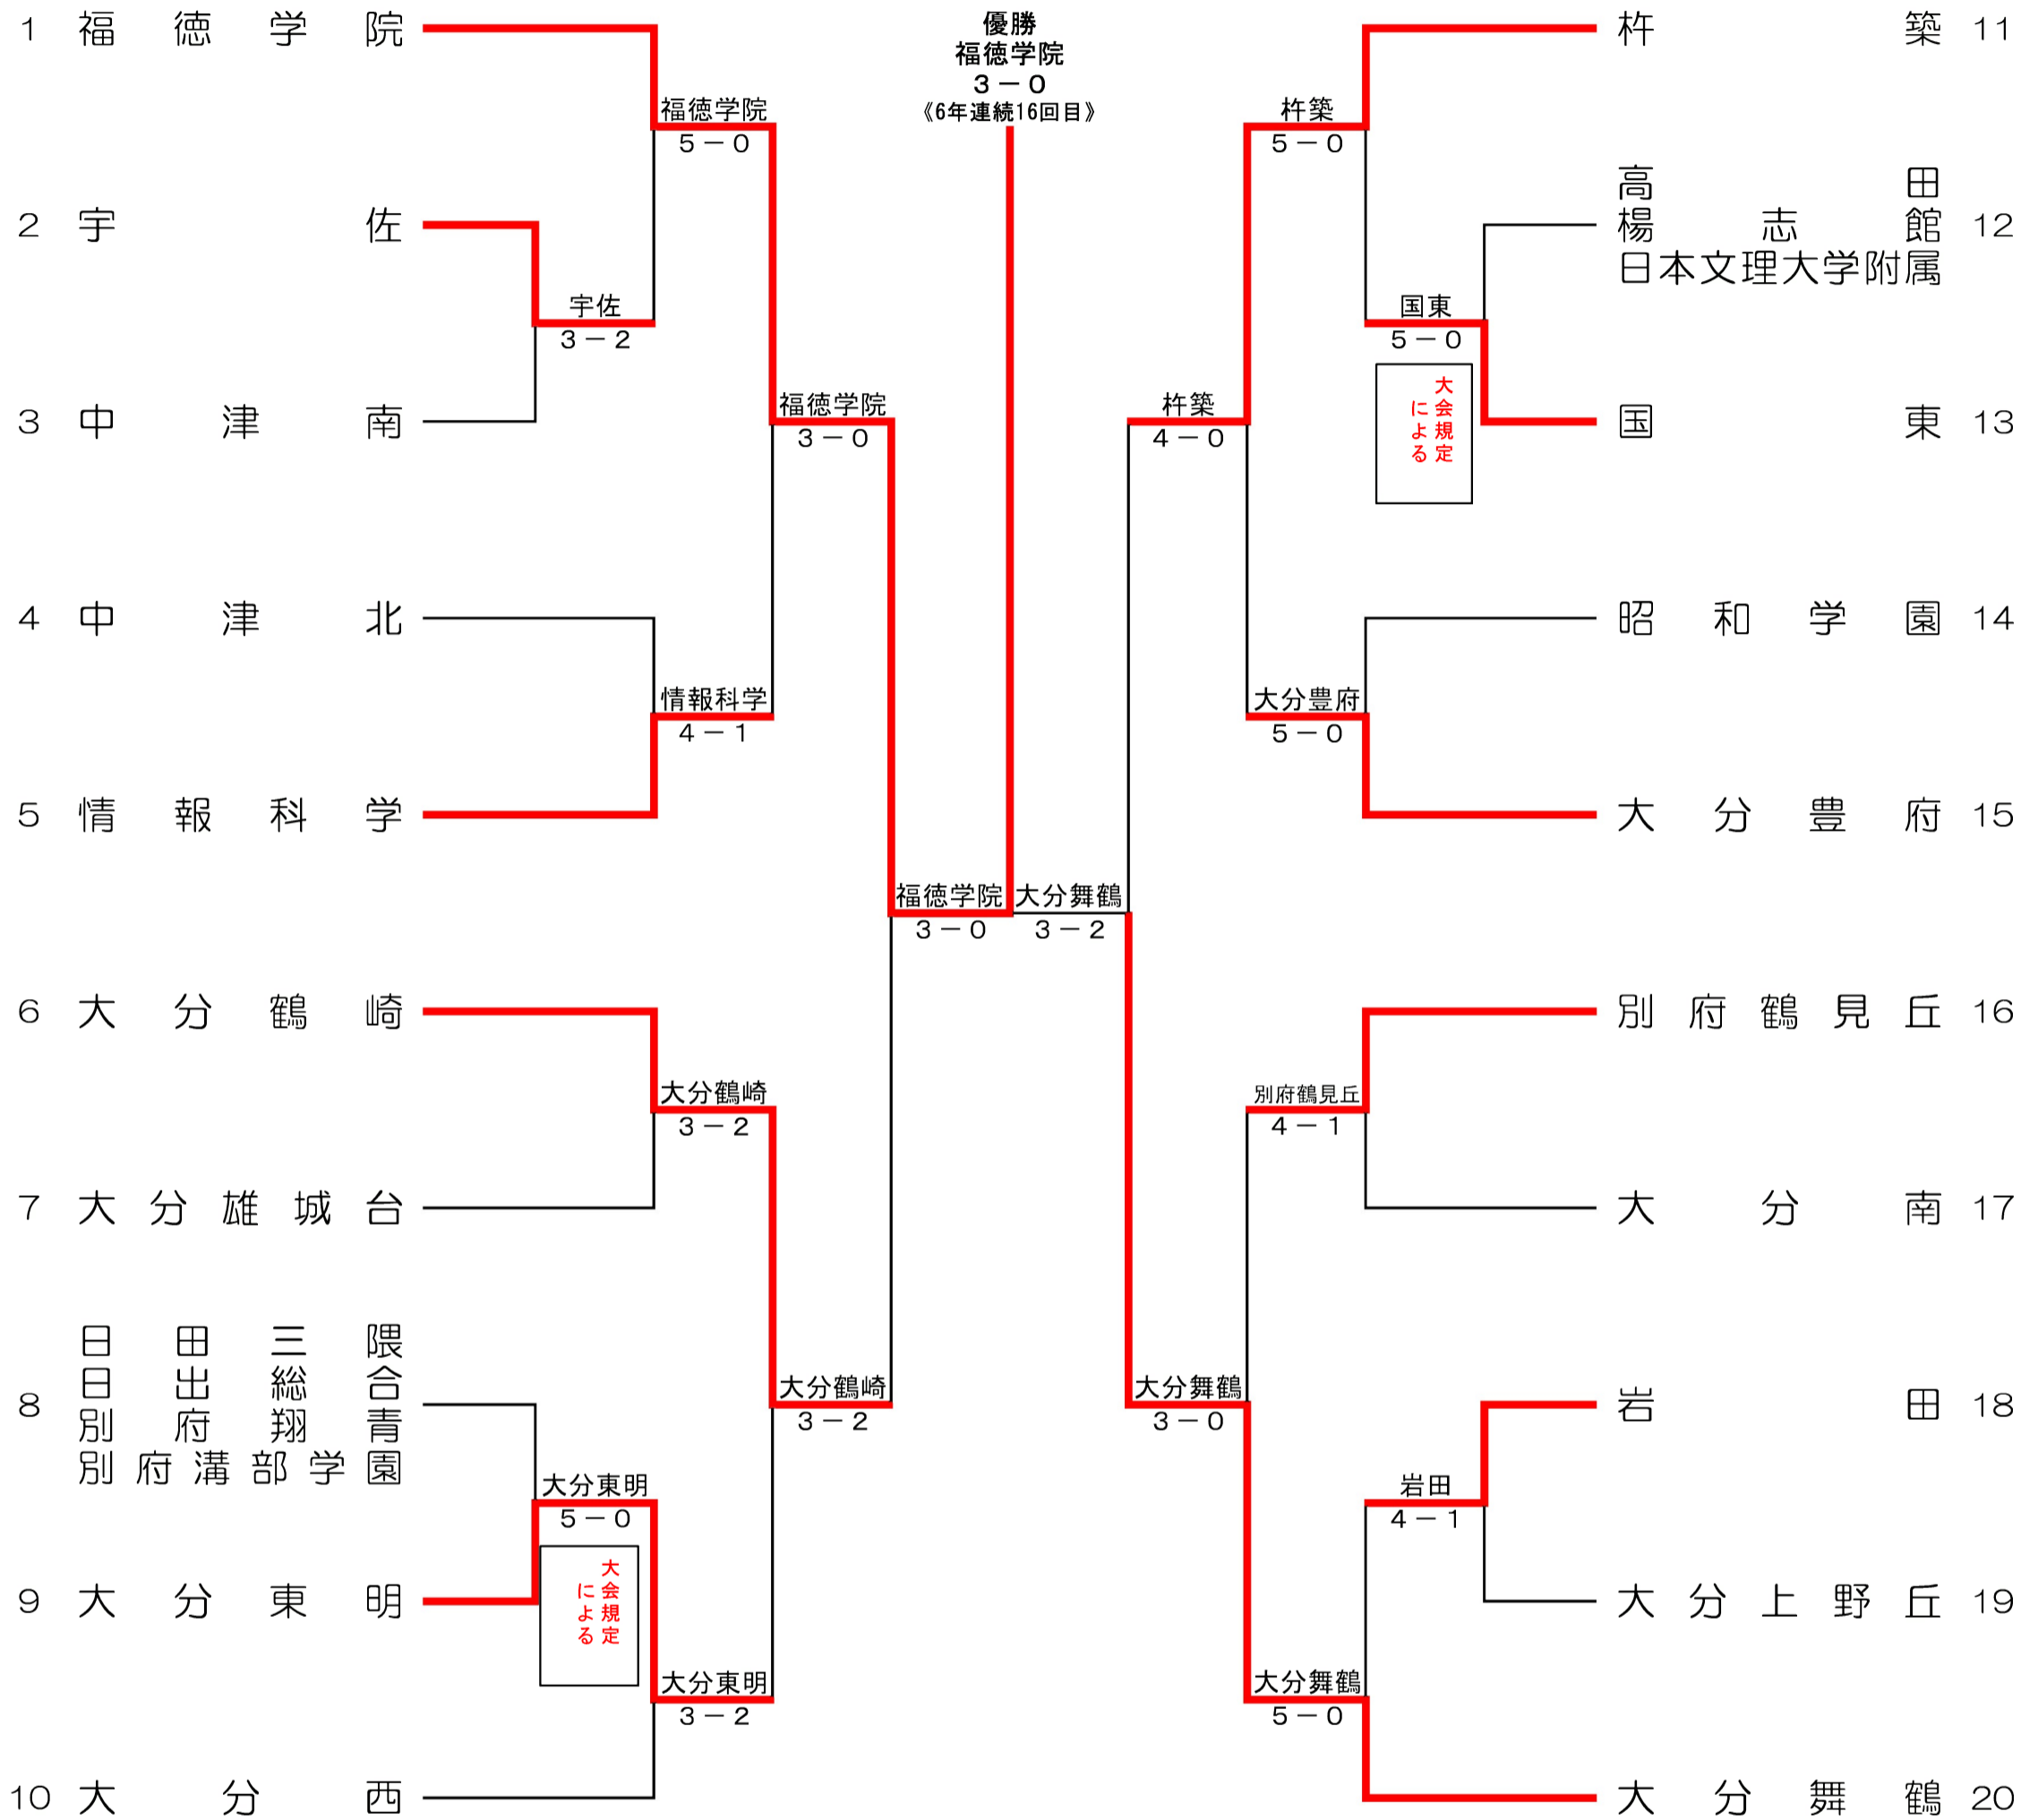

令和4年度 大分県高等学校新人テニス競技大会

兼 第45回全国選抜高校テニス大会九州地区大会大分県予選

【女子団体】

5ポイント制

10月15日(土) 準々決勝まで 16日(日) 準決勝以降すべて
 15日(土) 豊後企画テニスコート
 16日(日) 大分スポーツ公園昭和電工テニスコート
 予備日 10月17日(月) 大分スポーツ公園昭和電工テニスコート

第2代表決定戦

(第2代表決定戦については、メインドローで対戦している場合は実施しない)

(1~10の準決勝敗者)

6 大分鶴崎

0	8	2	5	1
S1	D1	S2	D2	S3

(11~20の準決勝敗者)

11 杵築

8	5	8	6	8
S1	D1	S2	D2	S3

(決勝戦敗者)

20 大分舞鶴

第2代表

大分舞鶴

令和4年度 大分県高等学校新人テニス競技大会 団体戦詳細

QF	1	福德学院	3-0	情報科学	5
S1		畑田 優奈②	60	田中 愛梨②	
D1		長岡 咲樹② 小田 凜花①	60	緒方 美月① 古野 佳歩①	
S2		松村 歩輝①	61	長野 優花②	
D2		片山 友絵① 森 音羽①	20打切	小出 亜美② 村谷 菜夏①	
S3		辻 さくら①	打切	菅本 麗奈②	

QF	6	大分鶴崎	3-2	大分東明	9
S1		河野 優乃②	06	高倉 奈央①	
D1		吉田 華音② 藤澤 果歩①	61	藤田 美莉花① 高橋 香遥①	
S2		阿部 桃子②	60	田染 葵①	
D2		志村 ののか② 東 菜々子①	16	松川 清香① 津島 千宙①	
S3		石野 眞奈②	62	田島 優華①	