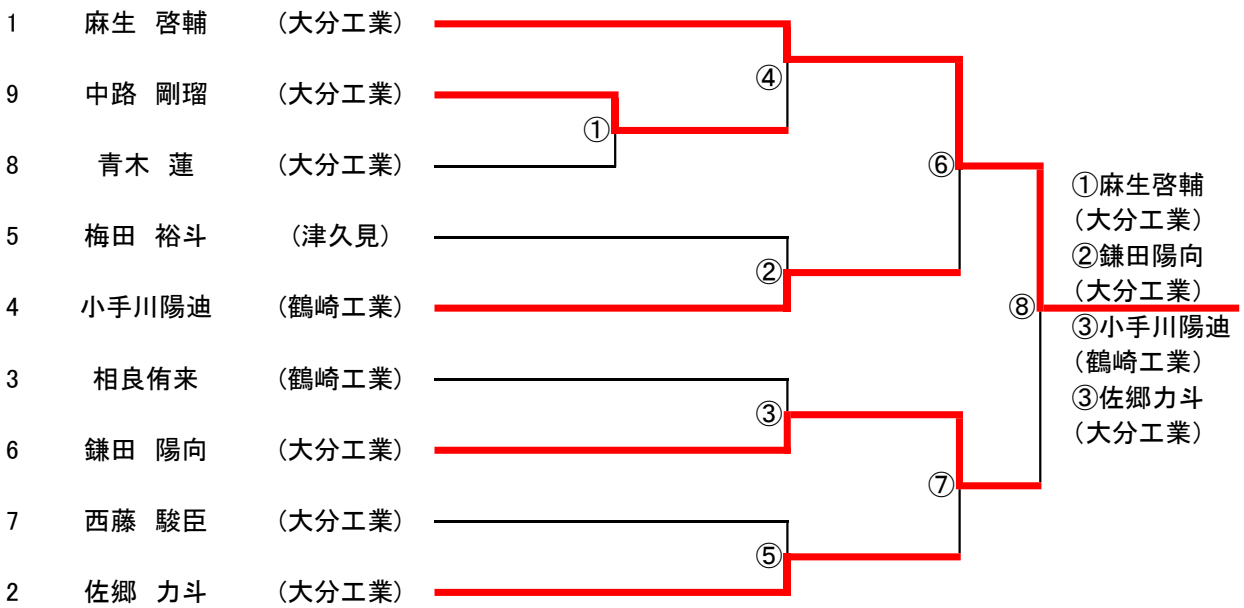

女子ライトフライ級(1名)

1 島 花凜 (鶴 崎 工 業) ----- 島 花凜 (鶴 崎 工 業)

女子ライト級(1名)

認定①

1 水田 詩桜里 (鶴 崎 工 業) ----- 水田 詩桜里 (鶴 崎 工 業)

【シャドーの部】

10月19日 10月19日 10月19日 10月19日

令和6年度大分県高等学校新人ボクシング競技